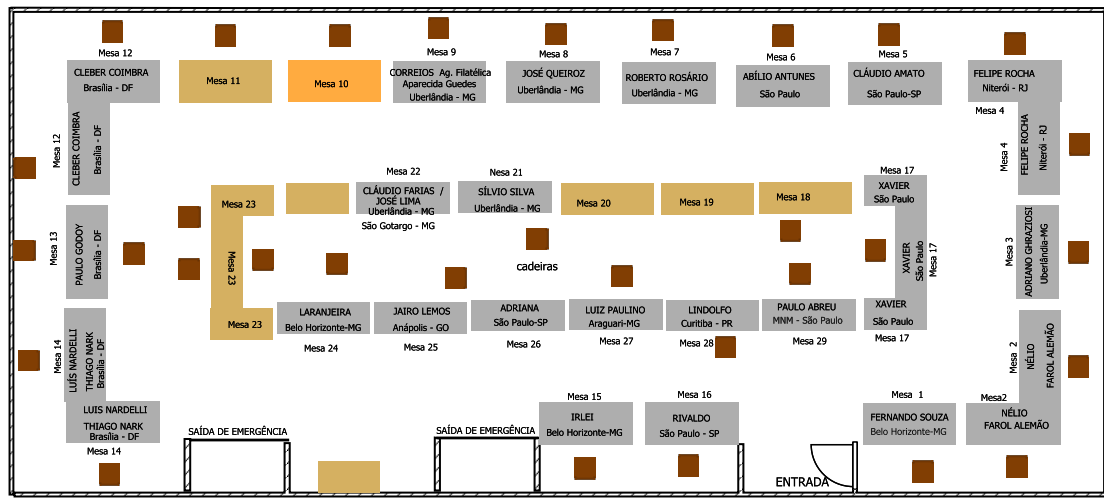

Nome	Largura	Profundidade	Altura	Visível

Nome	Largura	Profundidade	Altura	Visível

Nome	Largura	Profundidade	Altura	Visível

Nome	Largura	Profundidade	Altura	Visível

LAGURA DA SALA 9,40 Mts

COMPRIMENTO DA SALA 21,30 Mts

ESPAÇO SEM COLUNAS - VÃO LIVRE

TOMADAS DE ENERGIA NO PISO

VALOR DO INVESTIMNETO

MESAS DE CANTO/LATERAL : 2 / 4 / 12 e 14 (QUATRO)

Formato em L ( 2 de 1,80 x ,08 = 2,88 Mts2)x

R\$ 400,00

MESAS DE CANTO/CENTRAL : 17 e 23 (DUAS)

Formato em U ( 1 de 1,80 x 0,60 + 2 de 1,20 x 0,60 = 2,52 Mts2)

R\$ 400,00

MESAS LATERAIS : 1 / 3 / 5 / 6 / 7 / 8 / 9 / 10 / 11 / 13 / 15 e 16 (DOZE)

MEDIDAS ( 1,80 X 0,80 = 1,44 Mts2)

R\$ 270,00

MESAS CENTRAIS : 18 / 19 / 20 / 21 / 22 / 24 / 25 / 26 / 27 / 28 e 29 (ONZE)